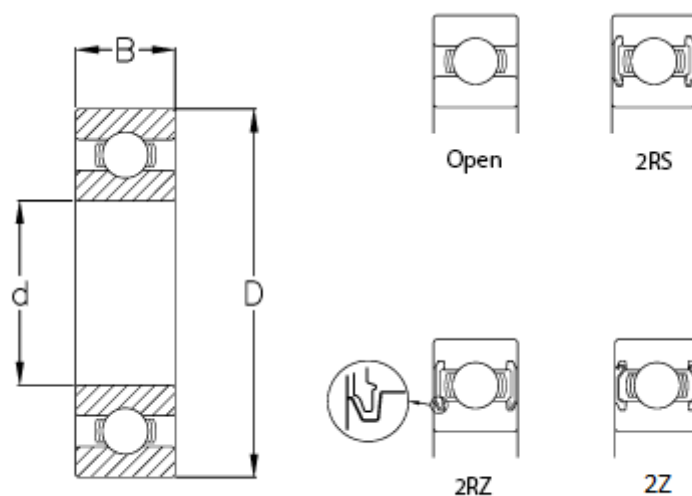

## Mål

B	= 22
C (KN)	= 55.3
C0	= 36
d	= 60
D	= 110
Kugleklasse	= 5
Max omdr.	= 9500
Type	= 6212